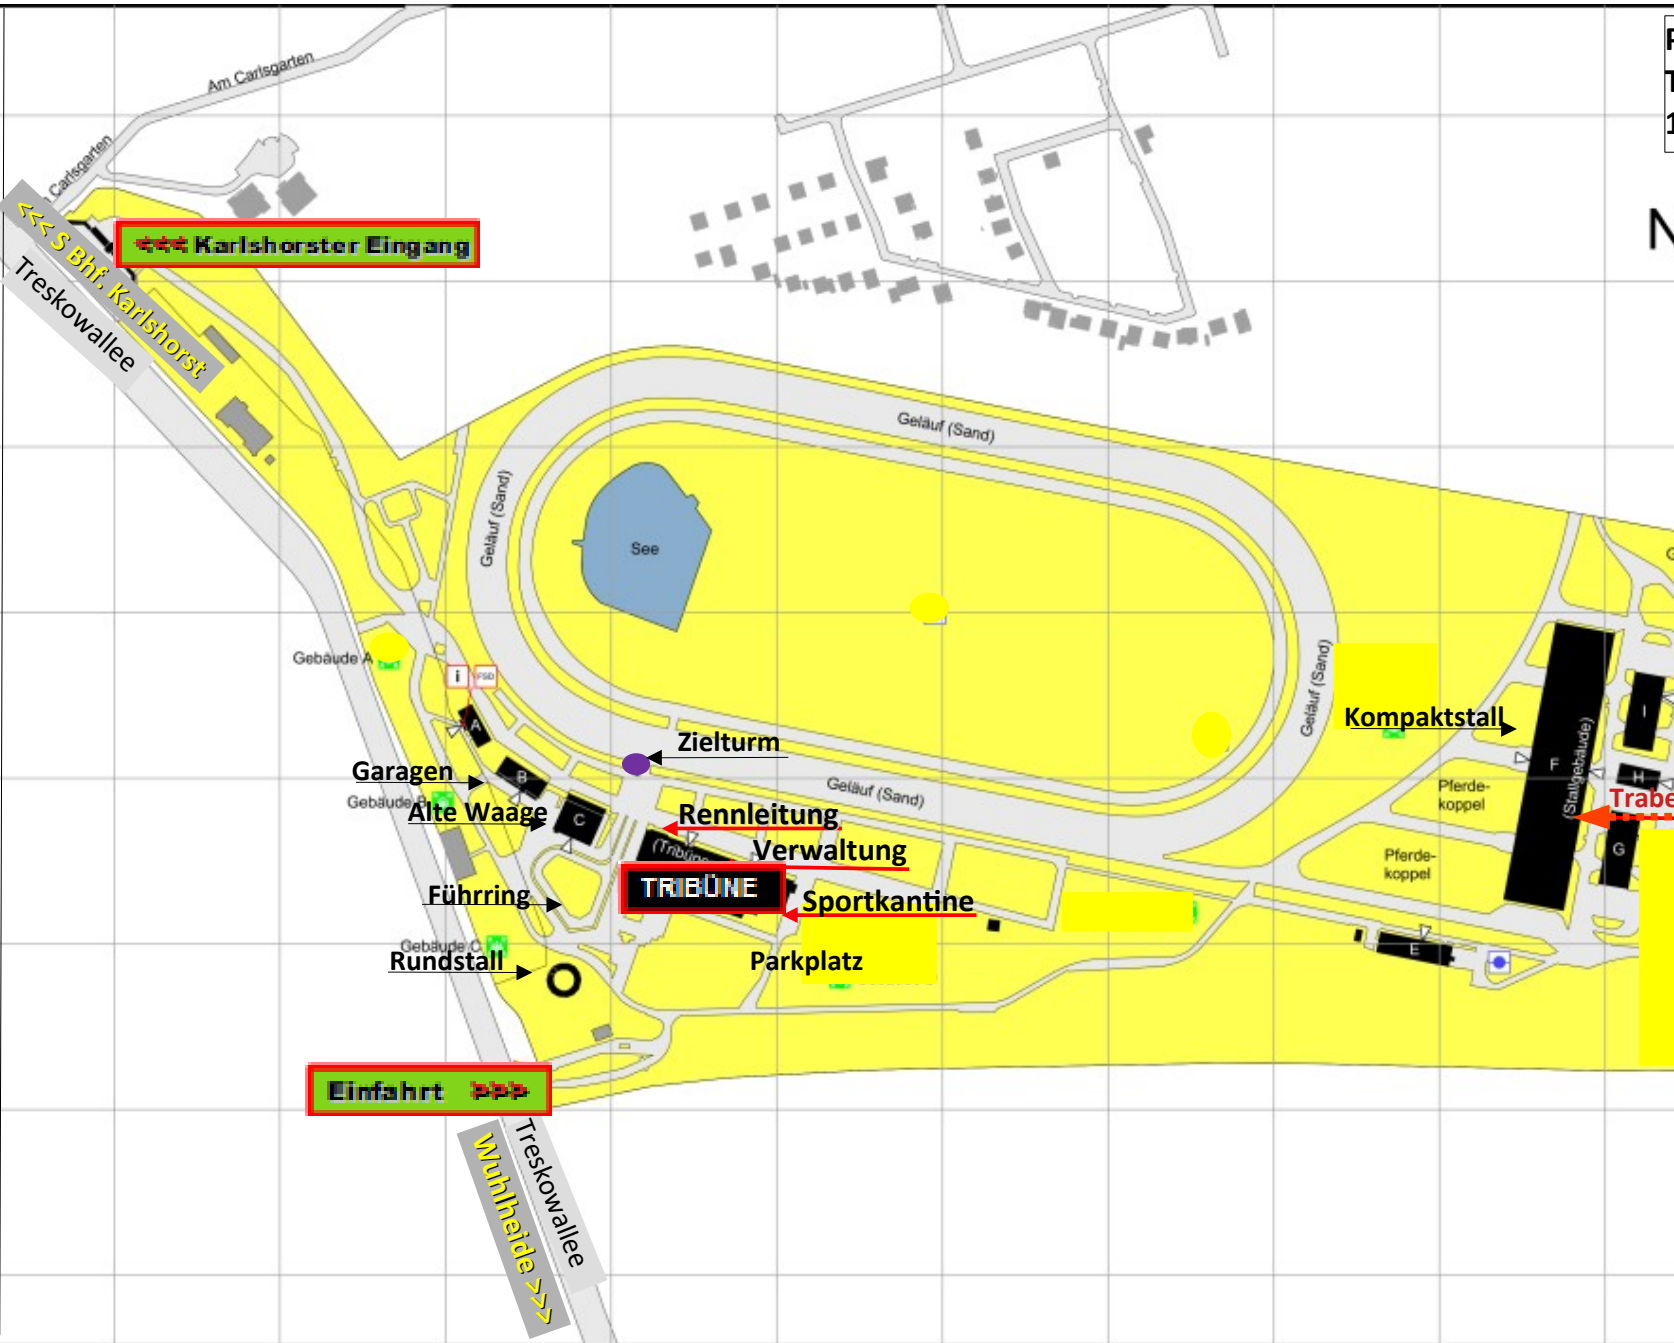

Pferdesport Berlin Karlshorst e.V.
Treskowallee 159
10318 Berlin

Gelände vom
IPRZ
Reitsportzentrum

Karlshorster Eingang

Einfahrt

←← S Bhf. Karlshorst
Treskowallee

Treskowallee
Wuhheide →→